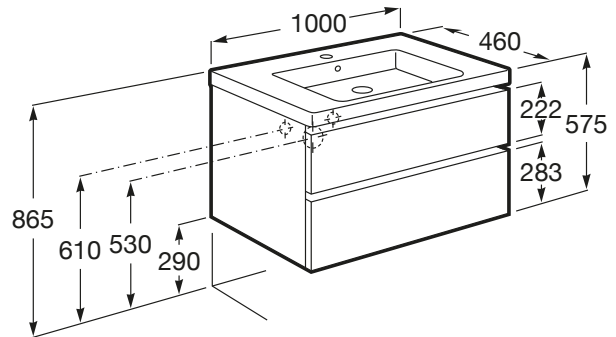

THE GAP

Unik (mueble base de dos cajones con lavabo plus centrado)

MEDIDAS

Longitud	1000 mm
Anchura	460 mm
Altura	575 mm

COLORES Y ACABADOS

PVPR (IVA INCLUIDO)

756,25 €

DIBUJOS TÉCNICOS

CARACTERÍSTICAS

Unik - Conjunto de mueble base de dos cajones con lavabo plus centrado.  
No incluye patas ni grifería.

Material / Lavabo: Porcelana

Material / Mueble base: Tablero de particulas

Medidas / Lavabo y mueble / Altura (mm): 60

Mueble base / Combinación de puertas y cajones: 2 Cajones

Mueble base / Separadores internos

Mueble base / Sistema de apertura y cierre: Cajones con cierre amortiguado

Posición del lavabo: Central

COMPATIBLE